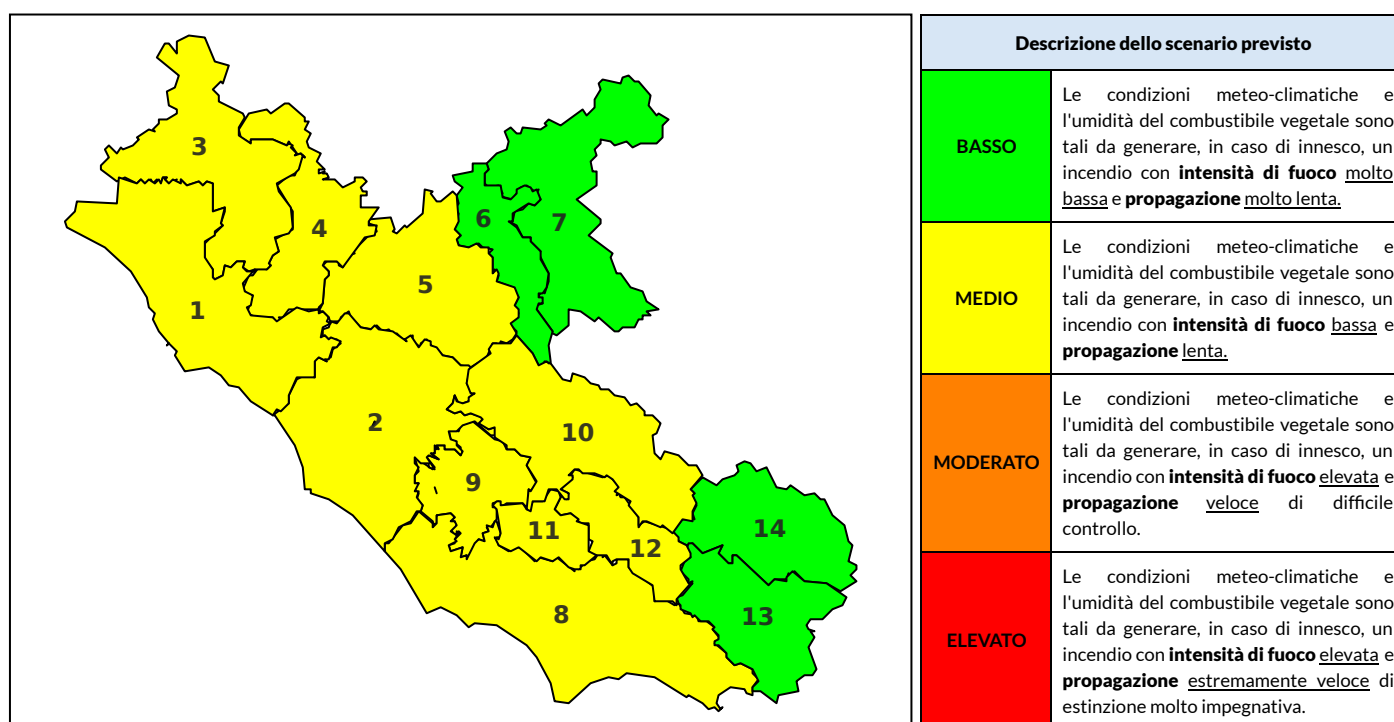

### Previsioni per oggi 21-5-2022

Livello di pericolosità da incendio boschivo per Zona di Allerta AIB

Bollettino emesso nel periodo della campagna AIB Lazio sulla base del modello previsionale RISICOLazio, sviluppato in collaborazione con Fondazione CIMA, che fornisce un supporto per la valutazione della Pericolosità da incendio boschivo aggregata sulle Zone di Allerta AIB, approvate come parte integrante del Piano AIB Lazio 2020-2022 con DGR n° 270 del 15/05/2020. Il dettaglio della distribuzione dei Comuni nelle Zone AIB è consultabile al link [https://protezionecivile.regione.lazio.it/zone\\_allerta\\_aib\\_comuni/](https://protezionecivile.regione.lazio.it/zone_allerta_aib_comuni/). Le Norme Comportamentali per la popolazione sono consultabili al link [https://protezionecivile.regione.lazio.it/norme\\_comportamentali\\_aib/](https://protezionecivile.regione.lazio.it/norme_comportamentali_aib/).

Zona AIB	1	2	3	4	5	6	7	8	9	10	11	12	13	14
Livello Pericolosità	MEDIO	MEDIO	MEDIO	MEDIO	MEDIO	BASSO	BASSO	MEDIO	MEDIO	MEDIO	MEDIO	MEDIO	MEDIO	MEDIO

NOTE

## BOLLETTINO DI PERICOLOSITA' DA INCENDI BOSCHIVI

Zona AIB	1	2	3	4	5	6	7	8	9	10	11	12	13	14
Livello Pericolosità	MEDIO	MEDIO	MEDIO	MEDIO	MEDIO	BASSO	BASSO	MEDIO	MEDIO	MEDIO	MEDIO	MEDIO	BASSO	BASSO