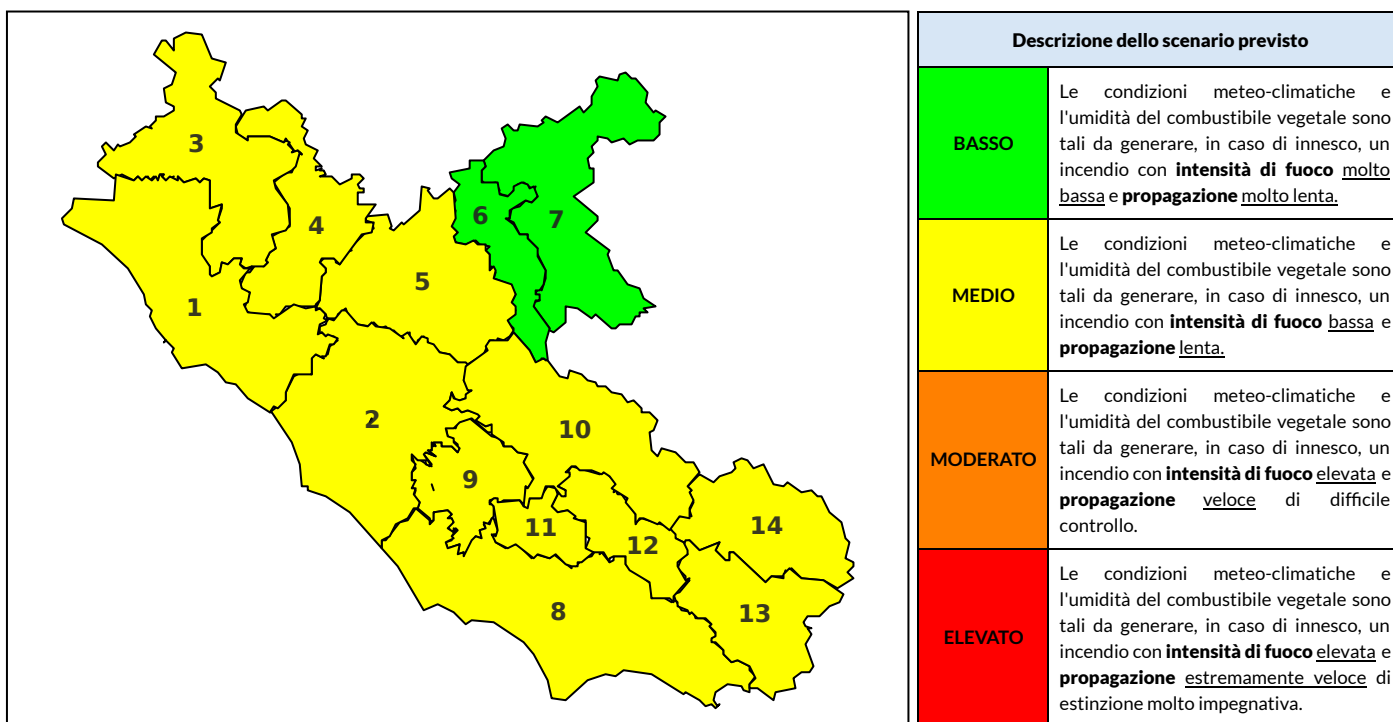

## BOLLETTINO DI PERICOLOSITA' DA INCENDI BOSCHIVI

### Previsioni per oggi 21-5-2022

Livello di pericolosità da incendio boschivo per Zona di Allerta AIB

Bollettino emesso nel periodo della campagna AIB Lazio sulla base del modello previsionale RISICOLazio, sviluppato in collaborazione con Fondazione CIMA, che fornisce un supporto per la valutazione della Pericolosità da incendio boschivo aggregata sulle Zone di Allerta AIB, approvate come parte integrante del Piano AIB Lazio 2020-2022 con DGR n° 270 del 15/05/2020. Il dettaglio della distribuzione dei Comuni nelle Zone AIB è consultabile al link [https://protezionecivile.regione.lazio.it/zone\\_allerta\\_aib\\_comuni/](https://protezionecivile.regione.lazio.it/zone_allerta_aib_comuni/). Le Norme Comportamentali per la popolazione sono consultabili al link [https://protezionecivile.regione.lazio.it/norme\\_comportamentali\\_aib/](https://protezionecivile.regione.lazio.it/norme_comportamentali_aib/).

Zona AIB	1	2	3	4	5	6	7	8	9	10	11	12	13	14
Livello Pericolosità	MEDIO	MEDIO	MEDIO	MEDIO	MEDIO	BASSO	BASSO	MEDIO	MEDIO	MEDIO	MEDIO	MEDIO	MEDIO	MEDIO

NOTE